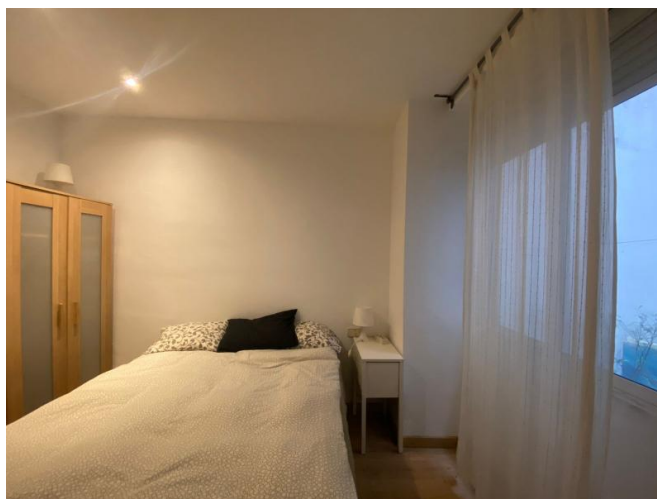

Piso en alquiler frente al centro cultural Born.

Ref: FIN-668

Descripción

Frente al centro cultural Born, zona peatonal muy tranquila, primer piso alto, representa casi un segundo exterior, totalmente restaurado, tres dormitorios dobles, amplio patio lavadero-terraza, amplio salón independiente exterior con pasaplatos a la cocina equipada, acabados de alta calidad, finca moderna con ascensor y zona peatonal. Ideal familias. Preferiblemente contactar por email.

Características

Tipo: Piso
Año Constr.: 1955
M². Constr.: 70

Localidad: Barcelona
Num. Hab. 3

CP: 08003
Núm. Baños: 1

1.400€