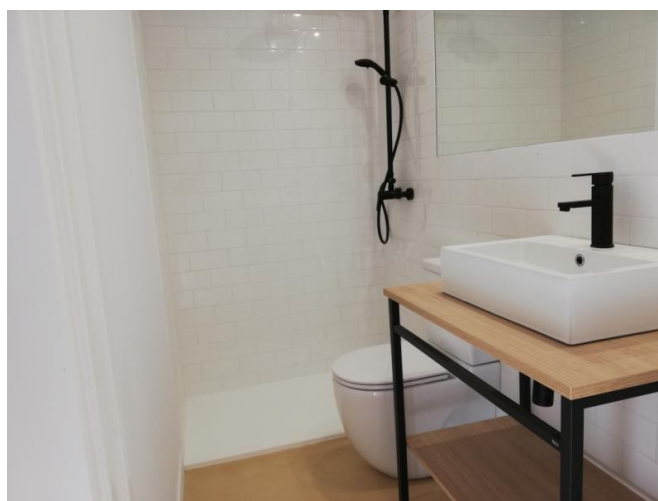

Local estudio en Sarrià por encima Ronda de Dalt junto a Pl. Borrás

Ref: FIN-673

Descripción

Estudio en planta baja de 30m² + terraza encima de 20m² en zona muy tranquila con fácil aparcamiento, el estudio no dispone de cédula de habitabilidad. Buscamos un perfil de parejas o singles con trabajo estable. Para información y visitas contactar preferiblemente por email. En el precio se incluye el IVA de 21%. Muchas gracias.

Características

Tipo: Local
Num. Hab. 1

Localidad: Barcelona
Núm. Baños: 1

Año Constr.: 1972
M². Constr.: 30

800€