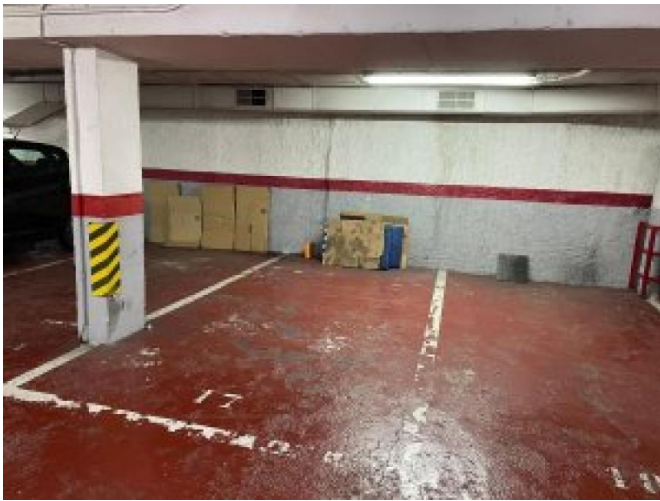

**Plaza de aparcamiento mediana en alquiler junto al FGC
Sarrià 80 €**

Ref: FIN-749

Características

Tipo: Garaje
Año Constr.: 1980

Localidad: Barcelona

CP: 08017

80€