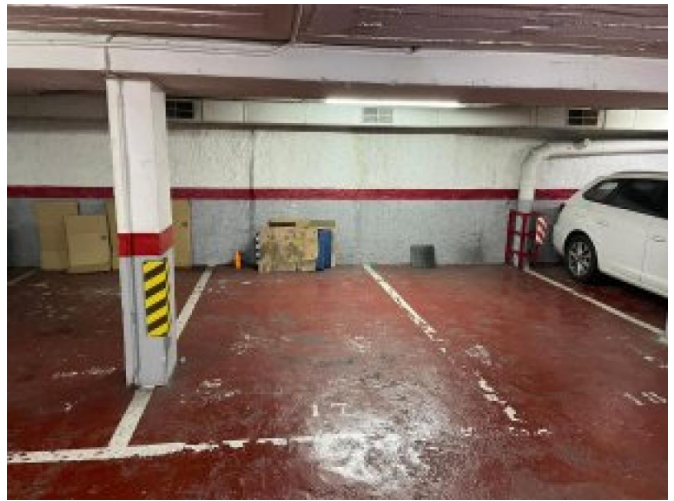

**Plaza de aparcamiento mediana en alquiler junto al FGC
Sarrià 80 €**

Ref: FIN-749

Características

Tipo: Garaje
Año Constr.: 1980

Localidad: Barcelona

CP: 08017

80€